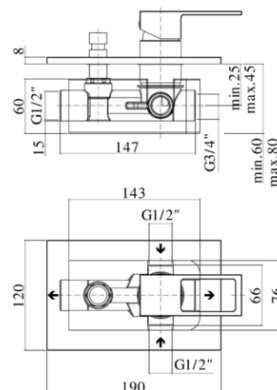

elle-effe

DESCRIZIONE | DESCRIPTION

- Miscelatore incasso doccia (2 uscite) completo di:
- piastra 120x190mm
- attacchi calda/fredda e superiore 1/2"G - attacco inferiore 3/4"G

- Concealed shower mixer (2 outlets) complete with:
- wall plate 120x190mm
- 1/2"G hot/cold and upper connections - 3/4"G lower connection

ARTICOLO | ARTICLE

EL 015.. / EF 015..

- con deviatore a pulsante
- with push diverter

RAPPORTO PROVA PORTATA | FLOW RATE REPORT

	Uscita outlet	Pressione / Pressure (bar)									
		0,5	1	1.5	2	2.5	3	3.5	4	4.5	5
Portata / Flow rate (l / min)	uscita sopra - up outlet	7.91	11.28	13.76	15.84	17.95	19.65	21.2	22.69	24.09	25.46
	uscita sotto - under outlet	6.58	9.86	12.08	14.01	15.62	17.17	18.51	19.77	20.99	22.16